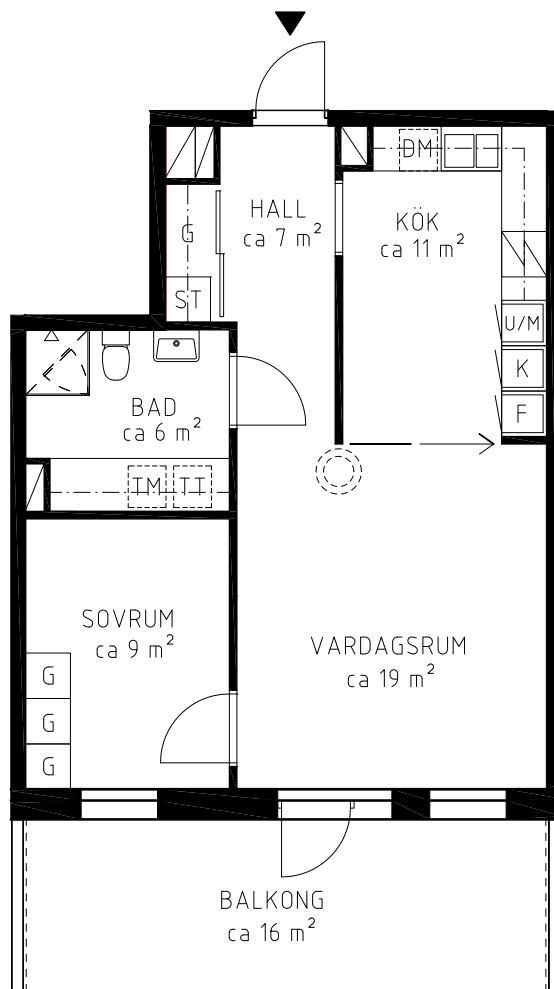

THE/GARDEN

STRABAG

2 ROK (1p)

LGH NR. 44-1102, ca 55 m²

Med reservation för ändringar och eventuella tryckfel.
Samtliga ytangivelser är cirkamått och kan komma att ändras.

Bofaktablad 2014-05-14

SKALA 1:100