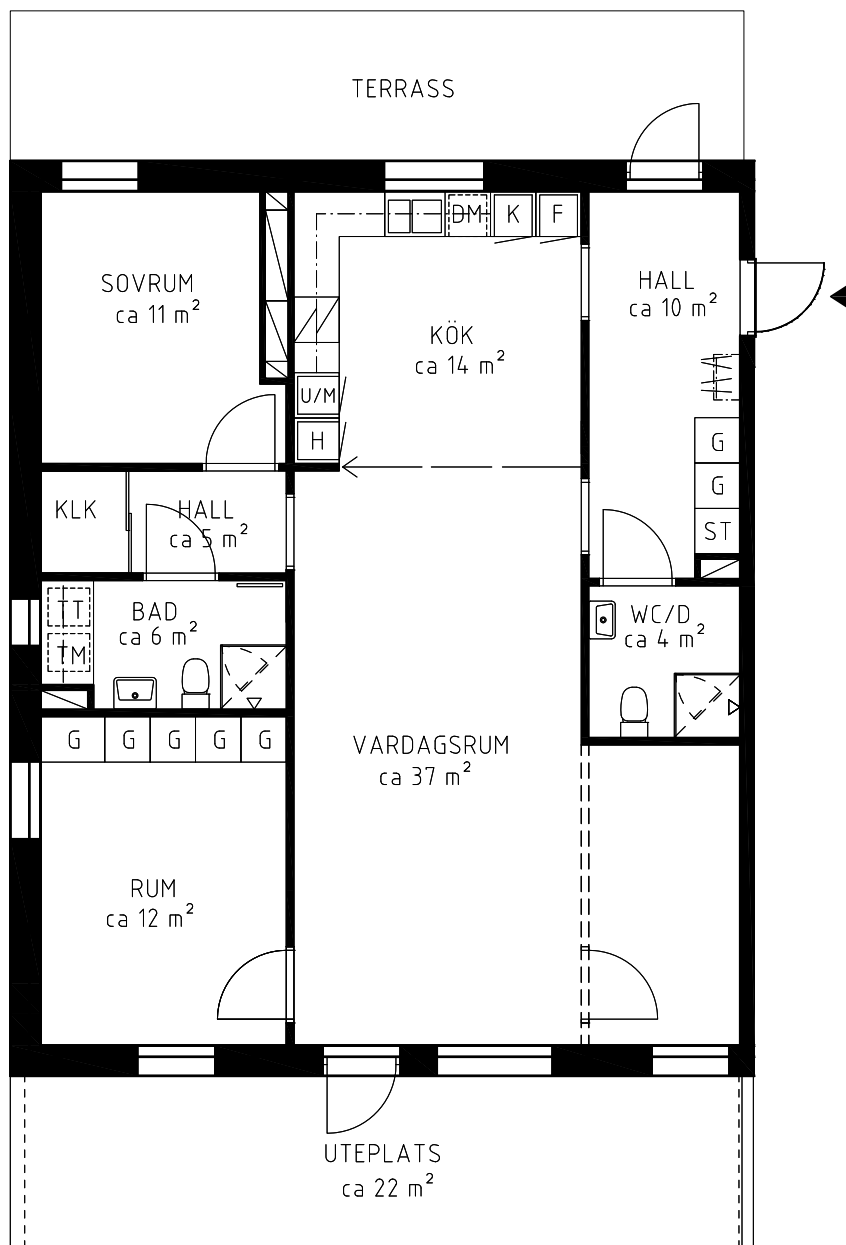

3-4 ROK

LGH NR. 42-1003, ca 100 m²

ALTERNATIV A

Med reservation för ändringar och eventuella tryckfel.
Samtliga ytangivelser är cirkamått och kan komma att ändras.

Bofaktablad 2014-05-14

SKALA 1:100

METER

3-4 ROK

LGH NR. 42-1003, ca 100 m²

ALTERNATIV B

Med reservation för ändringar och eventuella tryckfel.
Samtliga ytangivelser är cirkamått och kan komma att ändras.

Bofaktablad 2014-05-14

SKALA 1:100