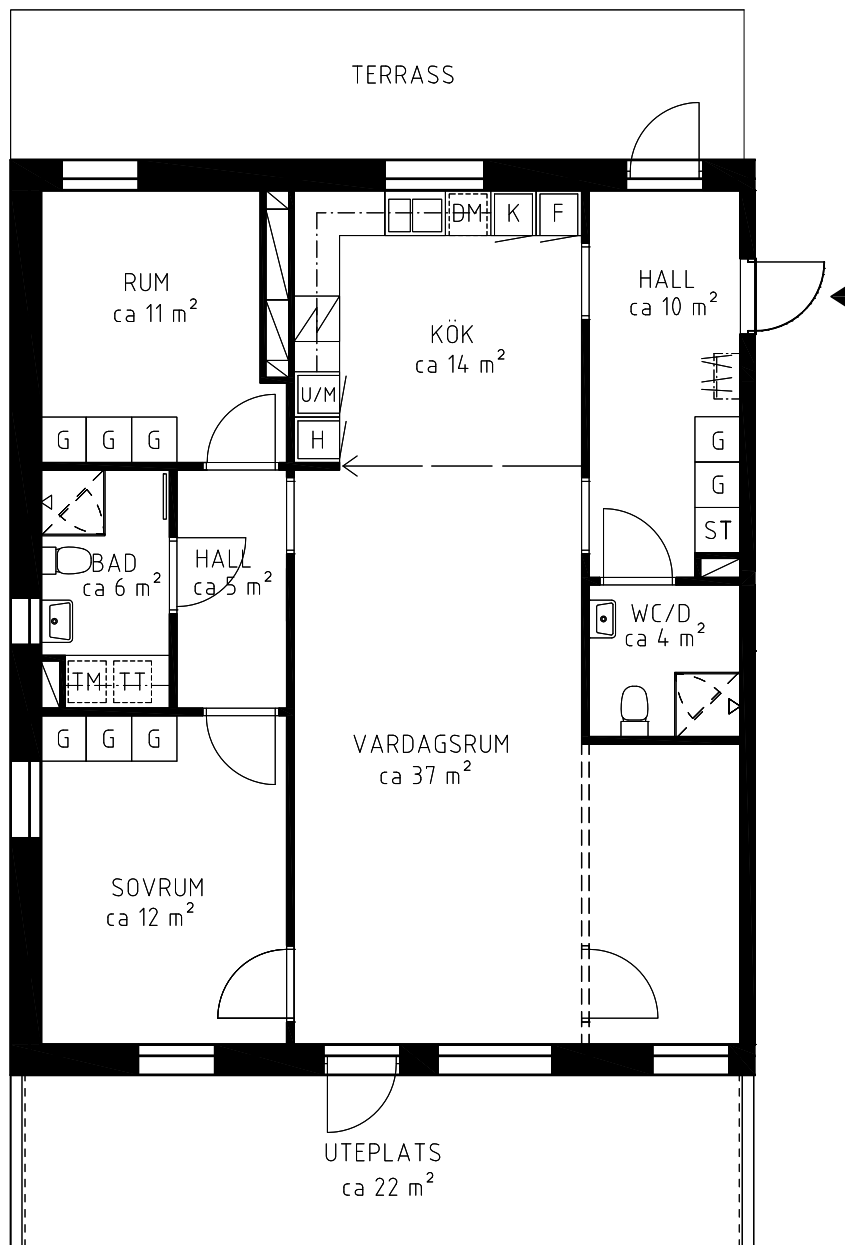

3-4 ROK

LGH NR. 42-1003, ca 100 m²

ALTERNATIV A

Med reservation för ändringar och eventuella tryckfel.
Samtliga ytangivelser är cirkamått och kan komma att ändras.

Bofaktablad 2014-05-14

SKALA 1:100

METER

3-4 ROK

LGH NR. 42-1003, ca 100 m²

ALTERNATIV B

Med reservation för ändringar och eventuella tryckfel.
Samtliga ytangivelser är cirkamått och kan komma att ändras.

Bofaktablad 2014-05-14

SKALA 1:100