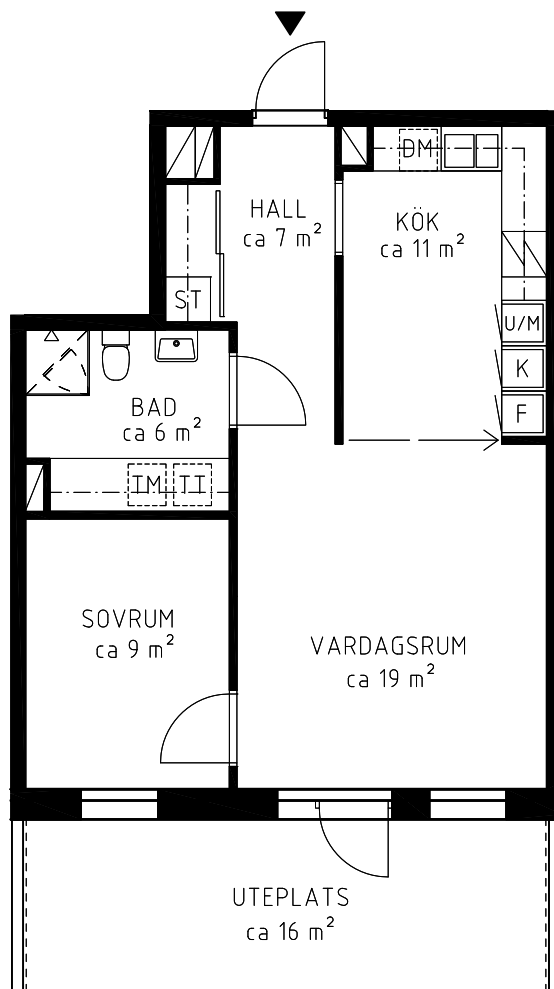

THE/GARDEN

STRABAG

2 ROK (1p)

LGH NR. 41-1002, ca 55 m²

Med reservation för ändringar och eventuella tryckfel.
Samtliga ytangivelser är cirkamått och kan komma att ändras.

Bofaktablad 2014-05-14

SKALA 1:100

METER