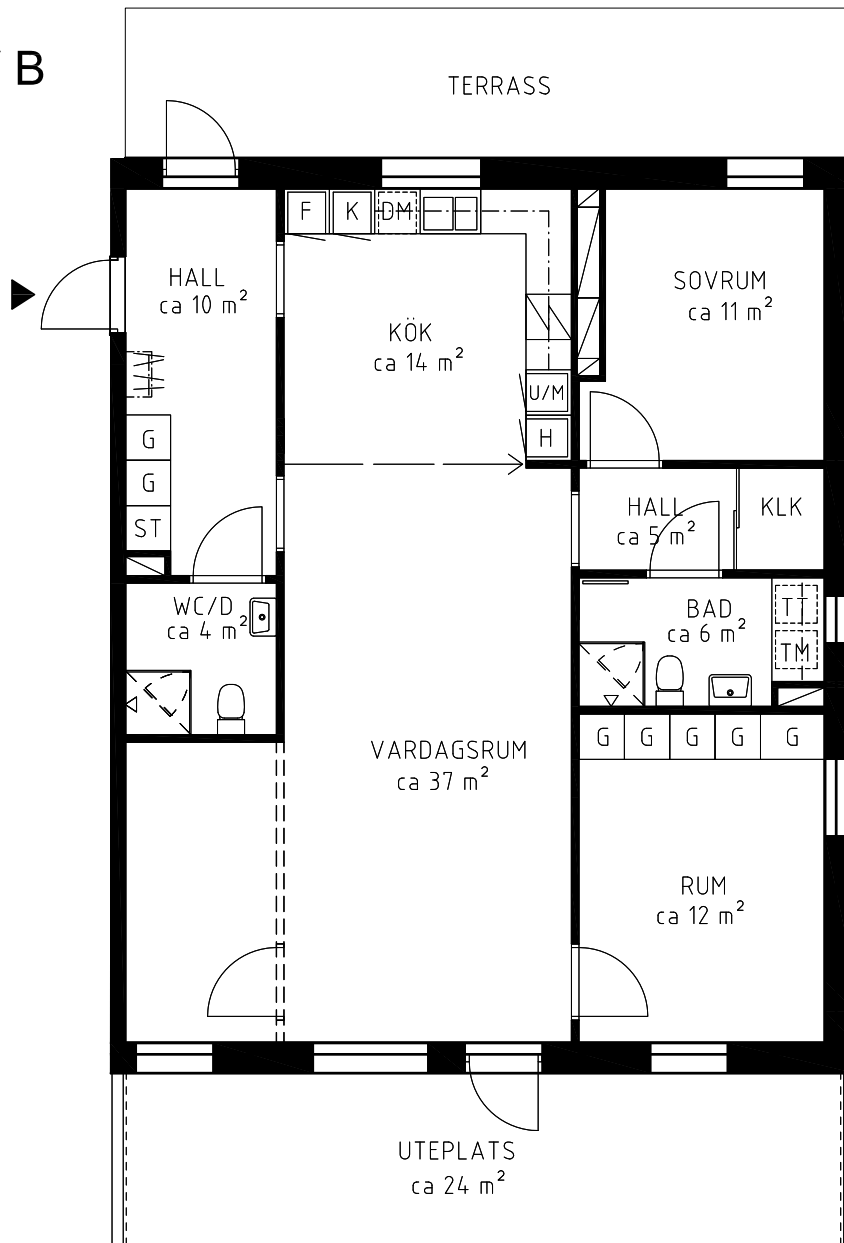

3-4 ROK  
 LGH NR. 40-1001  
 ca 100 m<sup>2</sup>  
 ALTERNATIV A

Med reservation för ändringar och eventuella tryckfel.  
 Samtliga ytangivelser är cirkamått och kan komma att ändras.

Bofaktablad 2014-05-14

SKALA 1:100

3-4 ROK  
 LGH NR. 40-1001  
 ca 100 m<sup>2</sup>  
 ALTERNATIV B

Med reservation för ändringar och eventuella tryckfel.  
 Samtliga ytangivelser är cirkamått och kan komma att ändras.

Bofaktablad 2014-05-14

SKALA 1:100