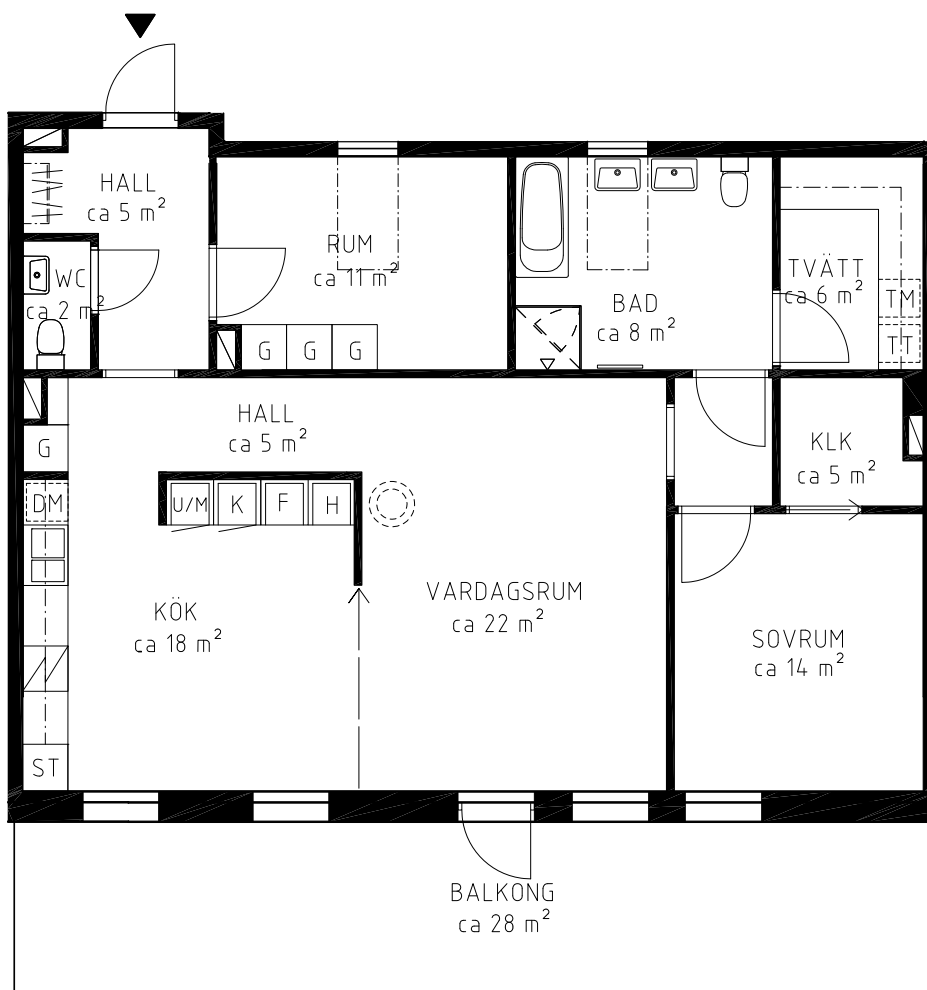

THE/GARDEN

STRABAG

3 ROK

LGH NR. 38-1301, ca 100 m²

Med reservation för ändringar och eventuella tryckfel.
Samtliga ytangivelser är cirkamått och kan komma att ändras.

Bofaktablad 2014-05-14

SKALA 1:100