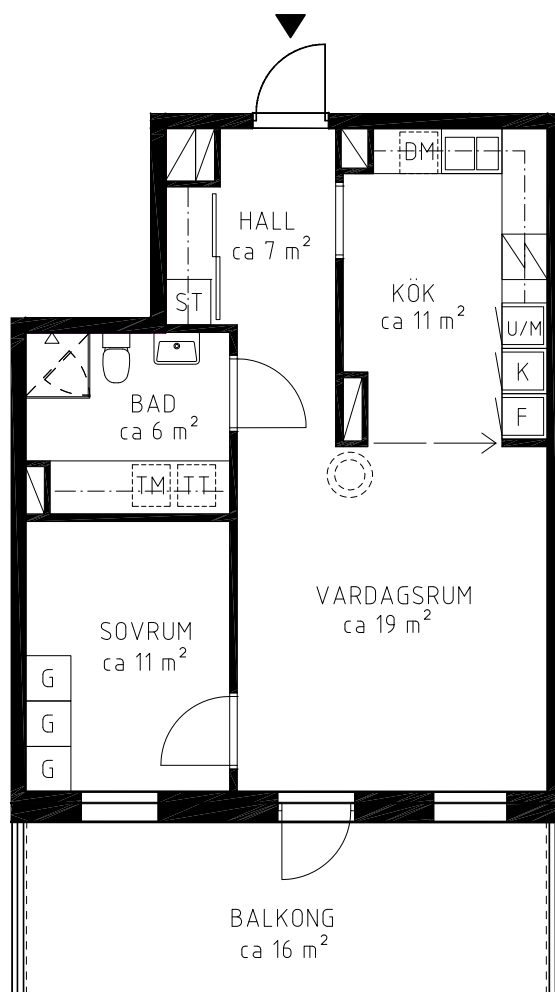

THE/GARDEN

STRABAG

2 ROK (1p)

LGH NR. 36-1202, ca 55 m²

Med reservation för ändringar och eventuella tryckfel.
Samtliga ytangivelser är cirkamått och kan komma att ändras.

Bofaktablad 2014-05-14

SKALA 1:100