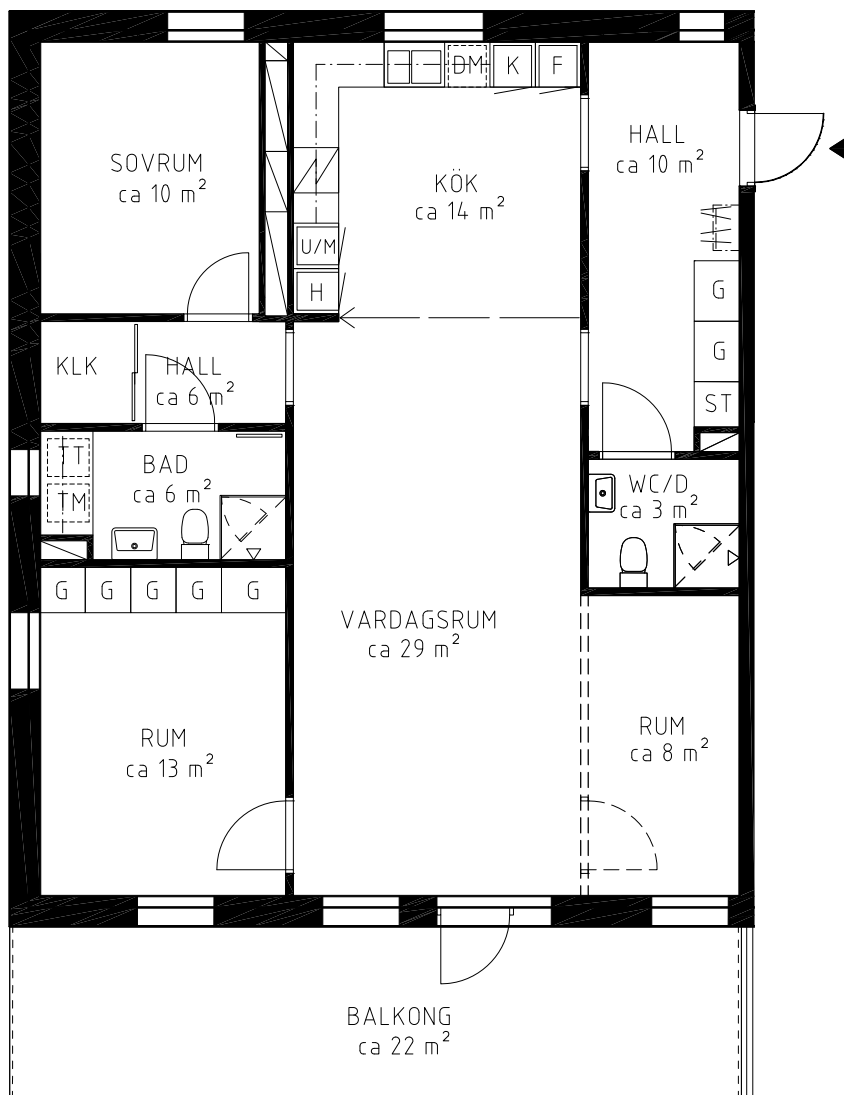

3-4 ROK

LGH NR. 34-1103, ca 100 m²

ALTERNATIV A

Med reservation för ändringar och eventuella tryckfel.
Samtliga ytangivelser är cirkamått och kan komma att ändras.

Bofaktablad 2014-05-14

SKALA 1:100

3-4 ROK

LGH NR. 34-1103, ca 100 m²

ALTERNATIV B

Med reservation för ändringar och eventuella tryckfel.
Samtliga ytangivelser är cirkamått och kan komma att ändras.

Bofaktablad 2014-05-14

SKALA 1:100

METER