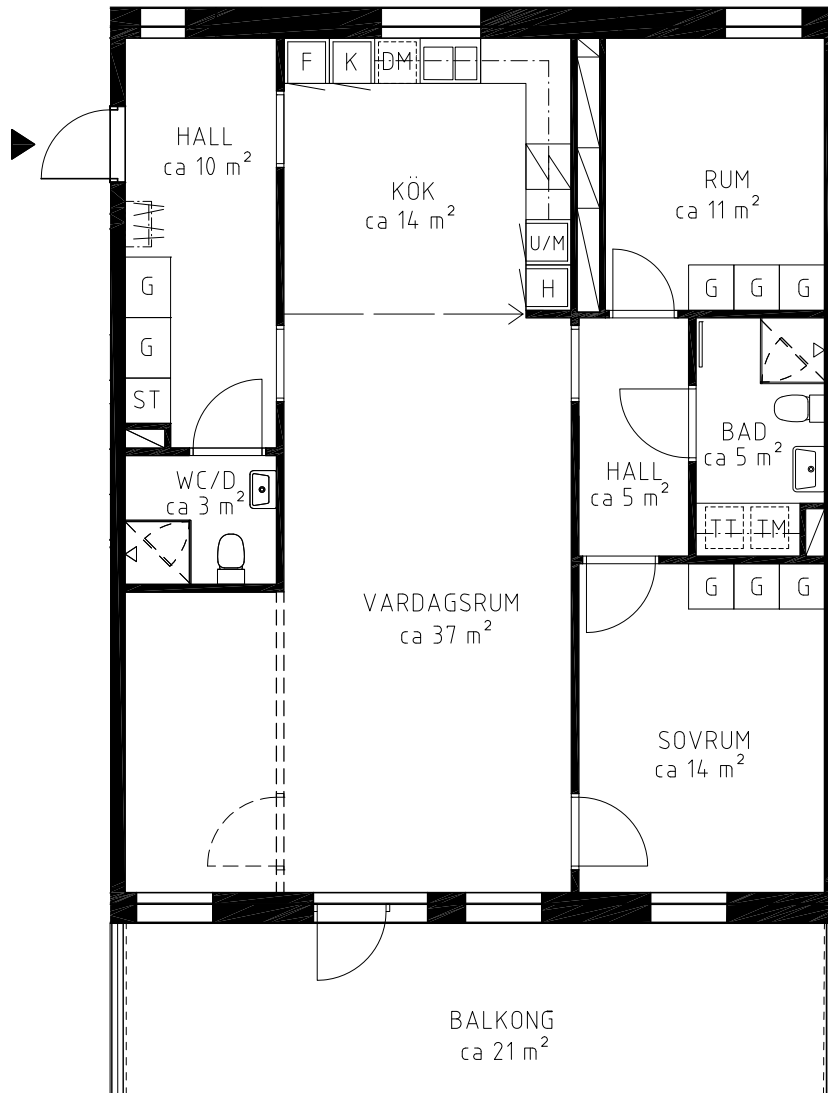

3-4 ROK

LGH NR. 32-1101, ca 100 m²

ALTERNATIV A

Med reservation för ändringar och eventuella tryckfel.
Samtliga ytangivelser är cirkamått och kan komma att ändras.

Bofaktablad 2014-05-14

SKALA 1:100

METER

3-4 ROK

LGH NR. 32-1101, ca 100 m²

ALTERNATIV B

Med reservation för ändringar och eventuella tryckfel.
Samtliga ytangivelser är cirkamått och kan komma att ändras.

Bofaktablad 2014-05-14

SKALA 1:100

METER