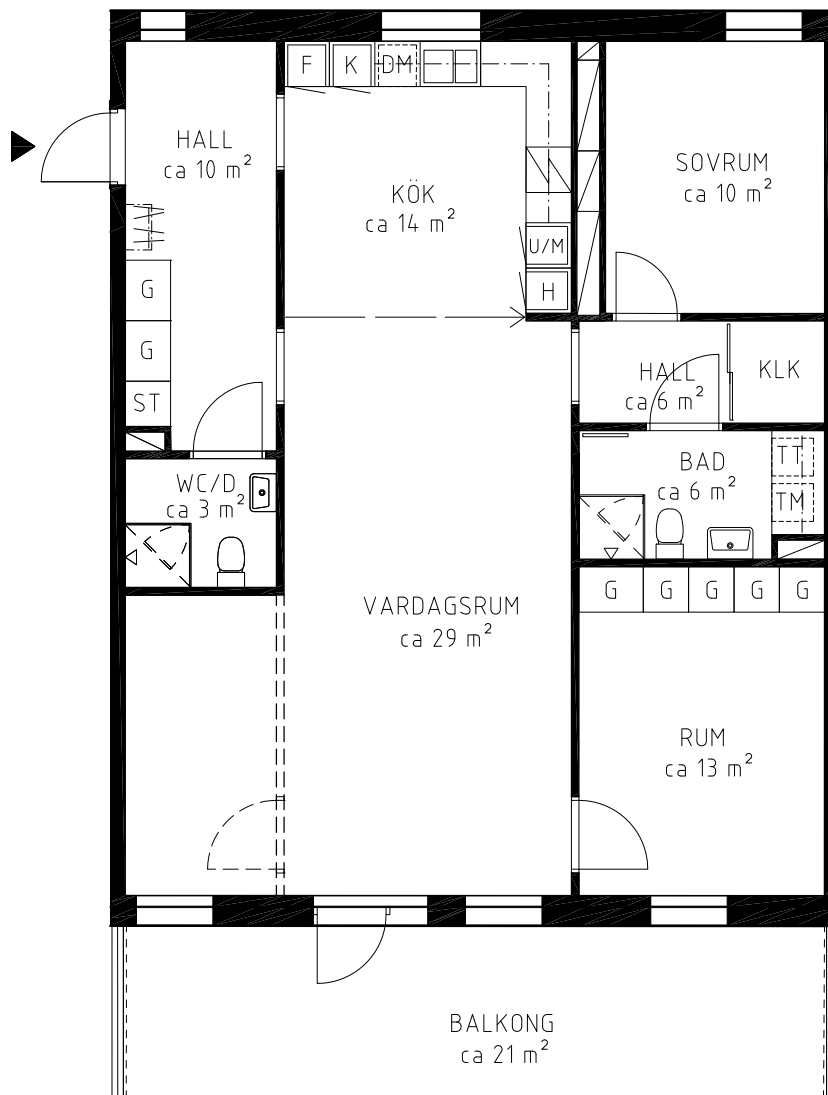

3-4 ROK

LGH NR. 32-1101, ca 100 m²

ALTERNATIV A

Med reservation för ändringar och eventuella tryckfel.
Samtliga ytangivelser är cirkamått och kan komma att ändras.

Bofaktablad 2014-05-14

SKALA 1:100

METER

3-4 ROK

LGH NR. 32-1101, ca 100 m²

ALTERNATIV B

Med reservation för ändringar och eventuella tryckfel.
Samtliga ytangivelser är cirkamått och kan komma att ändras.

Bofaktablad 2014-05-14

SKALA 1:100

METER