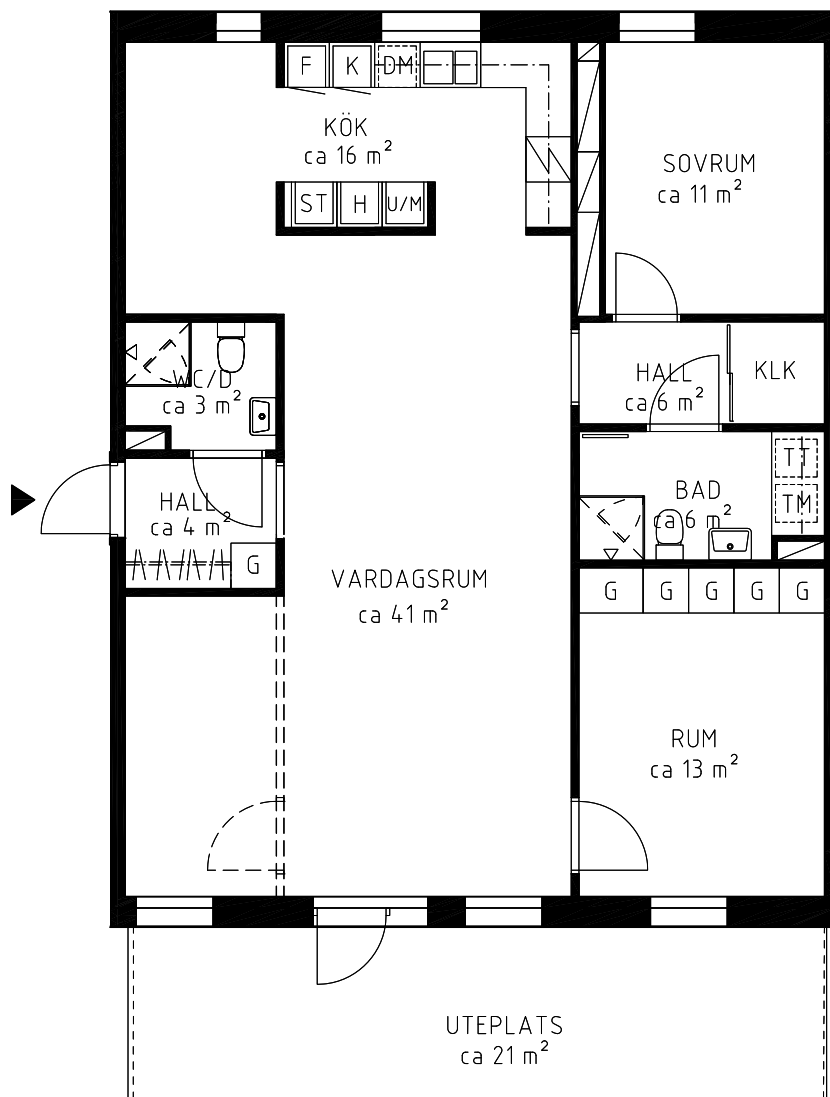

3-4 ROK

LGH NR. 30-1001, ca 100 m<sup>2</sup>

ALTERNATIV A

Med reservation för ändringar och eventuella tryckfel.  
Samtliga ytangivelser är cirkamått och kan komma att ändras.

Bofaktablad 2014-05-14

SKALA 1:100

METER

3-4 ROK

LGH NR. 30-1001, ca 100 m<sup>2</sup>

ALTERNATIV B

Med reservation för ändringar och eventuella tryckfel.  
Samtliga ytangivelser är cirkamått och kan komma att ändras.

Bofaktablad 2014-05-14

SKALA 1:100

METER