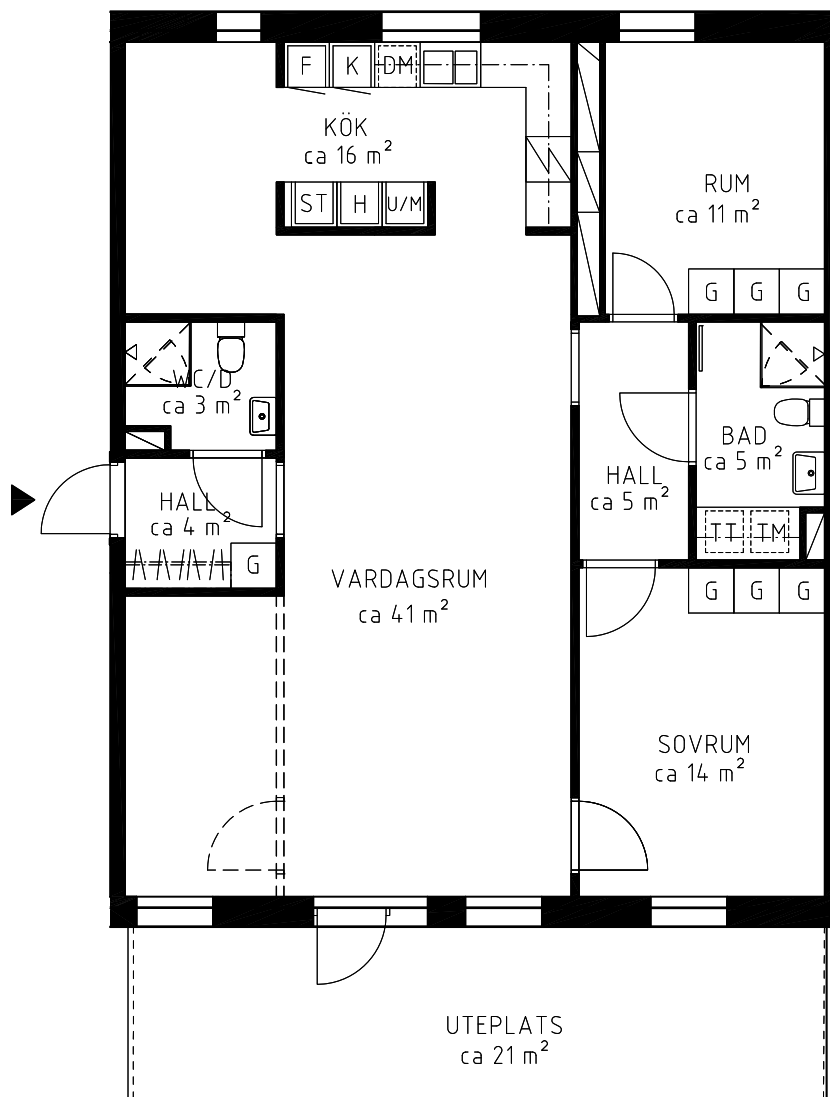

3-4 ROK

LGH NR. 30-1001, ca 100 m<sup>2</sup>

ALTERNATIV A

Med reservation för ändringar och eventuella tryckfel.  
Samtliga ytangivelser är cirkamått och kan komma att ändras.

Bofaktablad 2014-05-14

SKALA 1:100

METER

3-4 ROK

LGH NR. 30-1001, ca 100 m<sup>2</sup>

ALTERNATIV B

Med reservation för ändringar och eventuella tryckfel.  
Samtliga ytangivelser är cirkamått och kan komma att ändras.

Bofaktablad 2014-05-14

SKALA 1:100

METER