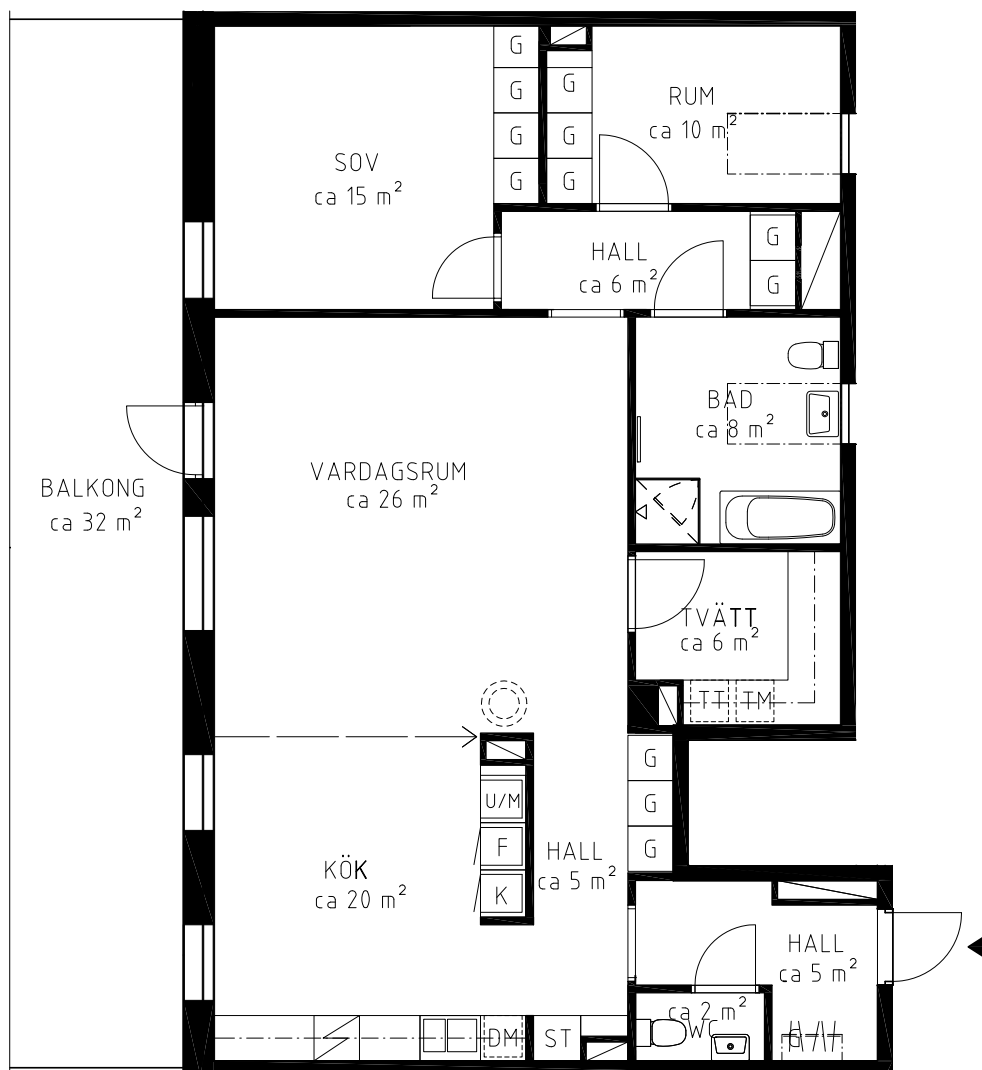

3 ROK

LGH NR. 19-1302, ca 110 m²

ALTERNATIV A

Med reservation för ändringar och eventuella tryckfel.
Samtliga ytangivelser är cirkamått och kan komma att ändras.

Bofaktablad 2014-05-14

SKALA 1:100

3 ROK

LGH NR. 19-1302, ca 110 m²

ALTERNATIV B

Med reservation för ändringar och eventuella tryckfel.
Samtliga ytangivelser är cirkamått och kan komma att ändras.

Bofaktablad 2014-05-14

SKALA 1:100