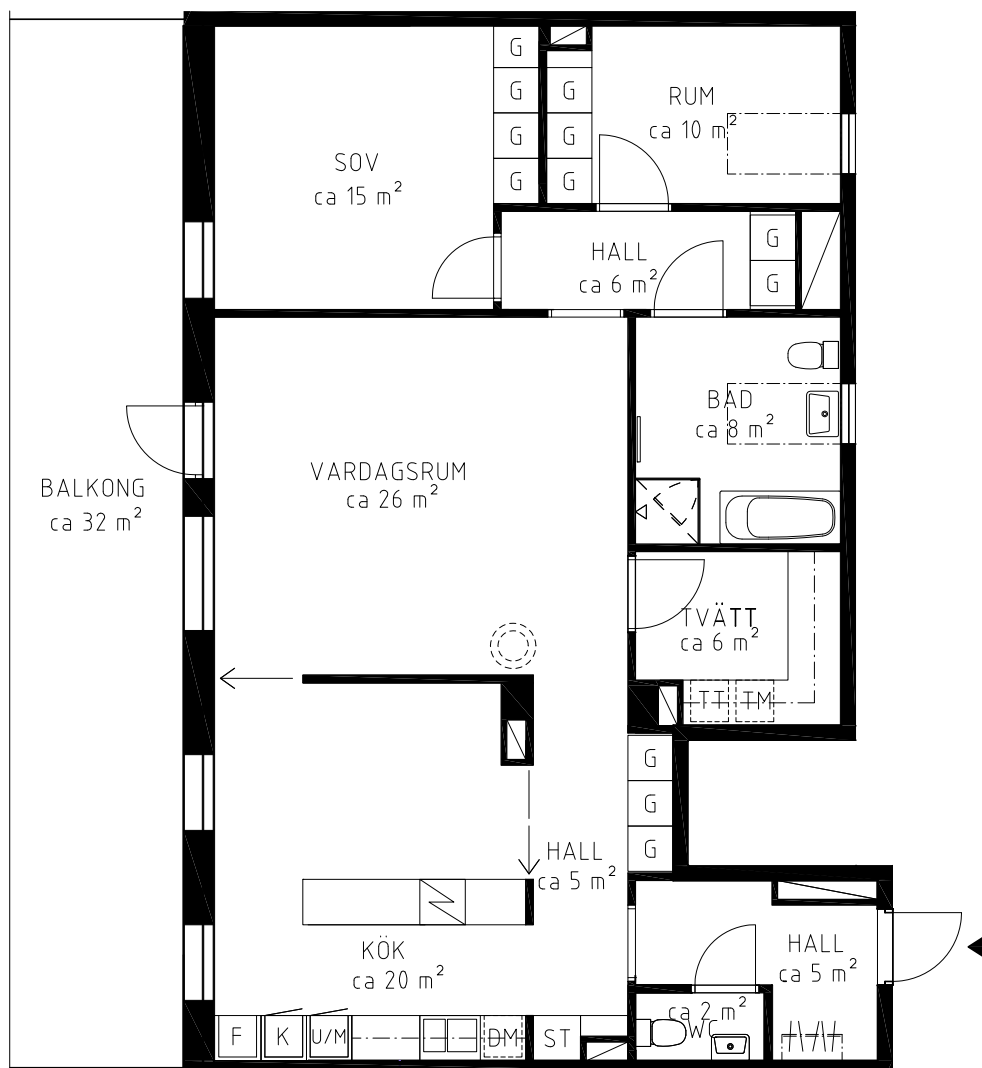

3 ROK

LGH NR. 19-1302, ca 110 m²

ALTERNATIV A

Med reservation för ändringar och eventuella tryckfel.
Samtliga ytangivelser är cirkamått och kan komma att ändras.

Bofaktablad 2014-05-14

SKALA 1:100

3 ROK

LGH NR. 19-1302, ca 110 m²

ALTERNATIV B

Med reservation för ändringar och eventuella tryckfel.
Samtliga ytangivelser är cirkamått och kan komma att ändras.

Bofaktablad 2014-05-14

SKALA 1:100